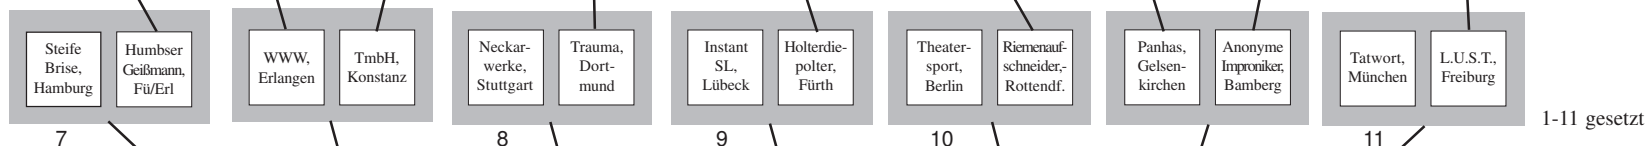

1/32-Finale  
bis Juli '99

1/16-Finale  
bis Nov. '99

1/8-Finale  
bis Februar 2000

1/4 und 1/2 Finale  
10.-13. Mai 2000

Finale  
14. Mai 2000

Deutscher Meister

Stand: 16.5.00

# 4. Deutsche Meisterschaft im Improvisationstheater, Nürnberg 2000