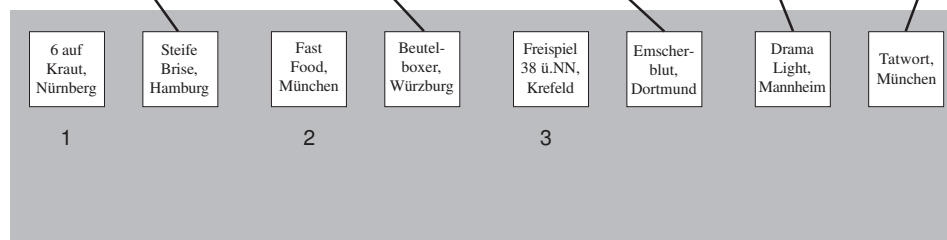

1/32-Finale  
bis Juli '99

1/16-Finale  
bis Nov. '99

1/8-Finale  
bis Februar 2000

1/4 und 1/2 Finale  
10.-13. Mai 2000

Finale  
14. Mai 2000

Deutscher Meister

Stand: 16.5.00

# 4. Deutsche Meisterschaft im Improvisationstheater, Nürnberg 2000