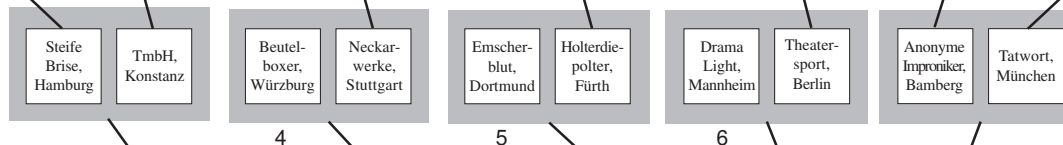

1/32-Finale  
bis Juli '99

1/16-Finale  
bis Nov. '99

1/8-Finale  
bis Februar 2000

1/4 und 1/2 Finale  
10.-13. Mai 2000

Finale  
14. Mai 2000

Deutscher Meister

Stand: 16.5.00

# 4. Deutsche Meisterschaft im Improvisationstheater, Nürnberg 2000